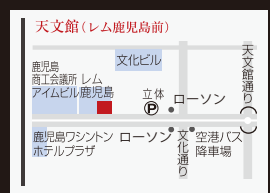

お問い合わせ マナーハウス島津重富荘 イベント事務局
鹿児島県鹿児島市清水町 31-7 zip 892-0802

TEL 099-247-3257
(受付時間 水～日 11:00～18:00)

チケットのお求め

左記へお電話にてお申し込みください。お申し込み後、お振込みまたは、マナーハウス島津重富荘レセプションカウンターにてお支払いいただき予約の完了とさせていただきます。お席につきましては、ご予約完了順とさせていただきますので予めご了承くださいませ。

お振込口座: 鹿児島銀行 卸本町支店 (普) 861592

口座名義人: カ) プラスエスコポレーション

※振込手数料はお客様のご負担となりますので、予めご了承くださいませ。
※お振込後、ならびに当日のキャンセルにつきましては、ご返金いたしません。