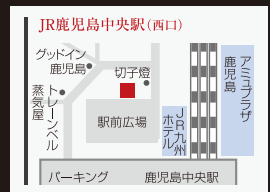

お問い合わせ マナーハウス島津重富荘 イベント事務局
鹿児島県鹿児島市清水町 31-7 zip 892-0802

TEL 099-247-3257
(受付時間 水～日 11:00～18:00)

チケットのお求め

左記へお電話にてお申し込みください。お申し込み後、お振込みまたは、マナーハウス島津重富荘レセプションカウンターにてお支払いいただき予約の完了とさせていただきます。お席につきましては、ご予約完了順とさせていただきますので予めご了承くださいませ。

お振込口座: 鹿児島銀行 卸本町支店 (普) 861592

口座名義人: カ) プラスエスコポレーション

※振込手数料はお客様のご負担となりますので、予めご了承くださいませ。
※お振込後、ならびに当日のキャンセルにつきましては、ご返金いたしません。